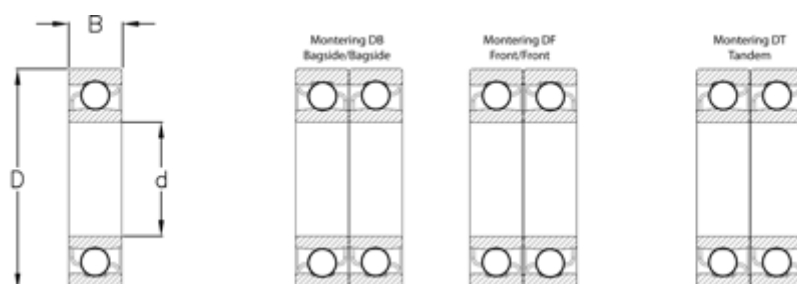

Varenummer: 570815006541

Beskrivelse: NSK Vinkelkontaktleje 7330BEAT85
d=150 D=320 B=65 Vinkel 40°

Mål

$B = 65$

$D = 320$

$d = 150$